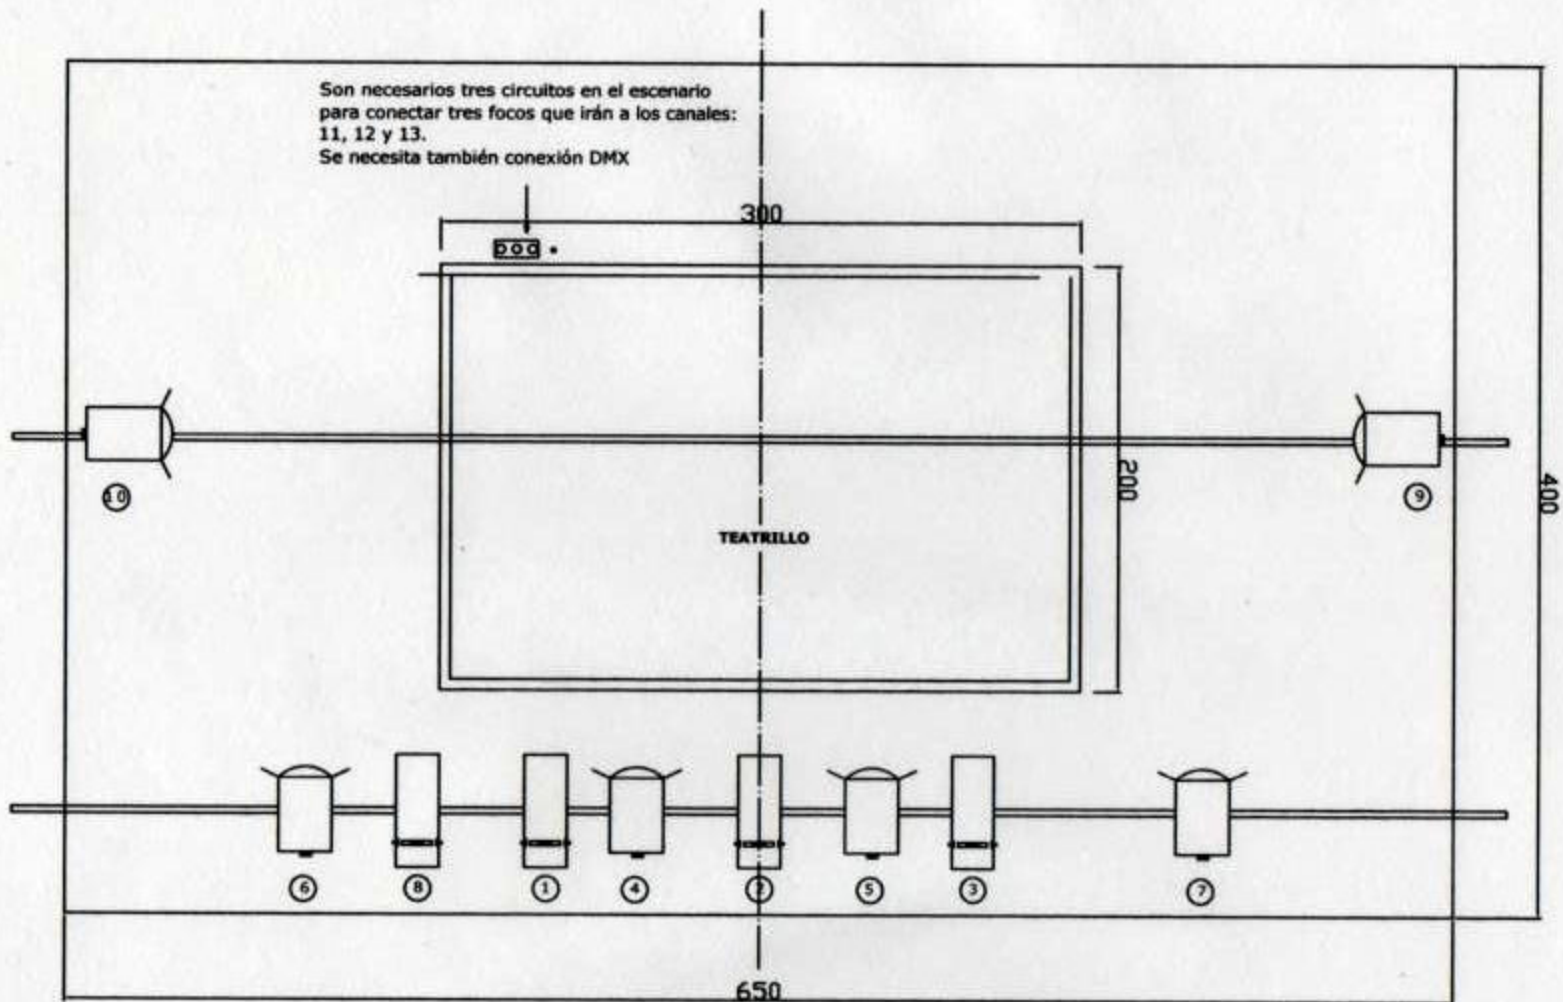

Son necesarios tres circuitos en el escenario para conectar tres focos que irán a los canales: 11, 12 y 13.  
Se necesita también conexión DMX

6 PC

4 RECORTES

NECESIDADES TECNICAS: ESPACIO E ILUMINACION.

ESPECTACULO: LA MOSCA FOSCA.

CIA. TEATRO DE LA LUNA